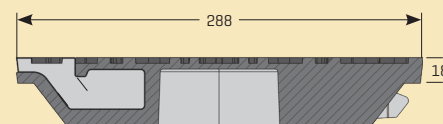

315mm dæksel med lås 12,5 T

Testet af Teknologisk institut
Produceret iht EN 124-2

OLDEBJERG

Alt til dine VA projekter

Underside

Mål

Beskrivelse og data

Dæksel med lås

Dækslet er forsynet med låsearme for fastholdelse i karmen

Varenr.:	222451.832
Vægt:	6 kg
Klasse:	B 125
Materialekvalitet:	SG jern
Brønd:	315mm
Standard:	EN 124-2
Emballage:	Palle
Antal pr. palle:	36

Andre varenumre med denne vare